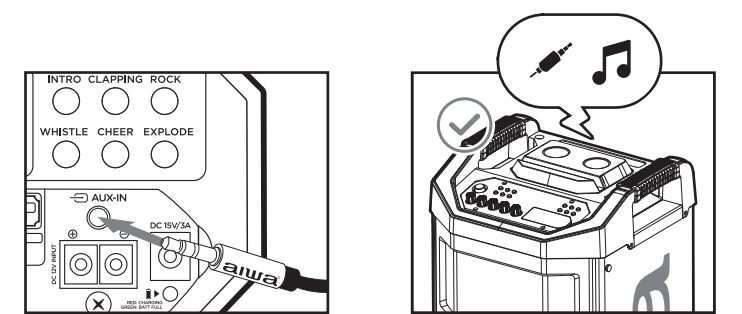

14. REPEAT USB / TF CARD MODE

15. MIC ADJUSTMENT

16. EXT 12V INPUT MODE

17. TF CARD INPUT MODE

18. DC 15V INPUT MODE / CHARGER

19. AUXILIARY INPUT MODE

20. MIC INPUT MODE

21. RECORDING WITH USB STICK

22. TRUE WIRELESS STEREO FUNCTION (TWS)

ES-09. Ajuste de graves / agudos y eco usando el panel de control remoto o altavoz... **FR-09.** Réglage des graves / aigus et de l'écho à l'aide de la télécommande ou du panneau de haut-parleur... **IT-09.** Bass / treble & echo regolazione utilizzando il telecomando o pannello degli altoparlanti...