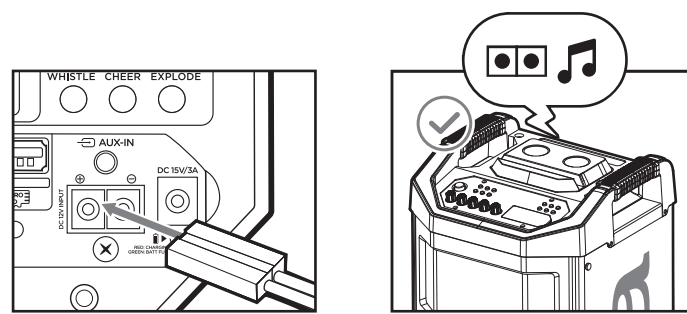

16. EXT 12V INPUT MODE