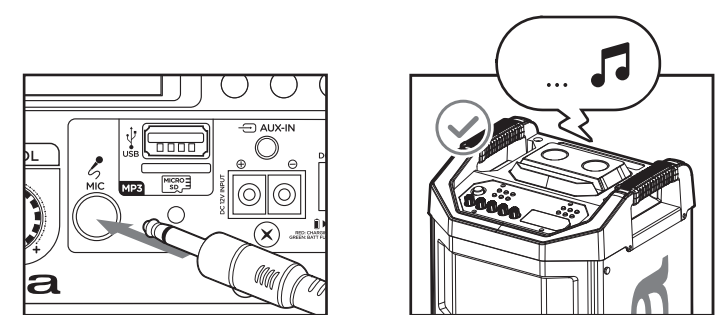

14. REPEAT USB / TF CARD MODE

15. MIC ADJUSTMENT

16. EXT 12V INPUT MODE

17. TF CARD INPUT MODE

18. DC 15V INPUT MODE / CHARGER

19. AUXILIARY INPUT MODE

20. MIC INPUT MODE

21. RECORDING WITH USB STICK

22. TRUE WIRELESS STEREO FUNCTION (TWS)

ES-09. Ajuste de graves / agudos y eco usando el panel de control remoto o altavoz... **FR-09.** Réglage des graves / aigus et de l'écho à l'aide de la télécommande ou du panneau de haut-parleur... **IT-09.** Bass / treble & echo regolazione utilizzando il telecomando o pannello degli altoparlanti...