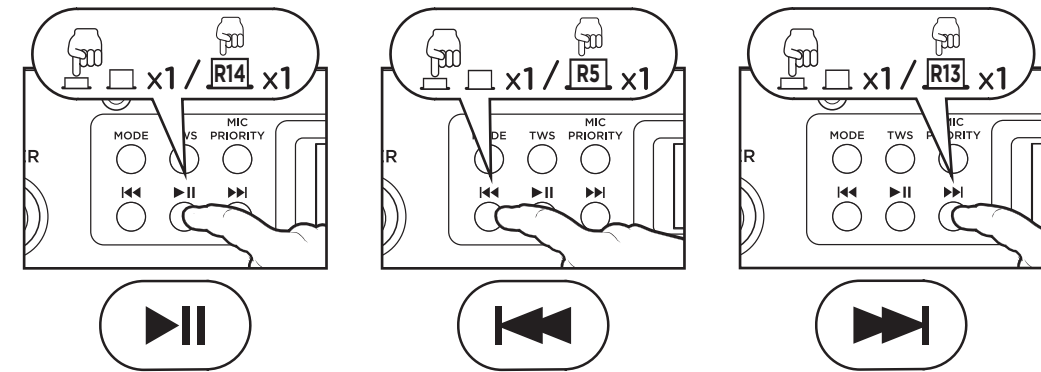

09. BASS / TREBLE & ECHO ADJUSTMENT USING THE REMOTE OR SPEAKER PANEL

10. FM RADIO MODE AUTO TUNNING / SCROLL THE PRESETS

11. BLUETOOTH FUNCTION

12. MUSIC PLAYBACK FOR BLUETOOTH / USB AND TF CARD MODES

13. SOUND EFFECT

14. REPEAT USB / TF CARD MODE

15. MIC ADJUSTMENT

16. EXT 12V INPUT MODE

17. TF CARD INPUT MODE

18. DC 15V INPUT MODE / CHARGER

19. AUXILIARY INPUT MODE

20. MIC INPUT MODE

21. RECORDING WITH USB STICK

22. TRUE WIRELESS STEREO FUNCTION (TWS)

ES-09. Ajuste de graves / agudos y eco usando el panel de control remoto o altavoz... **FR-09.** Réglage des graves / aigus et de l'écho à l'aide de la télécommande ou du panneau de haut-parleur... **IT-09.** Bass / treble & echo regolazione utilizzando il telecomando o pannello degli altoparlanti...