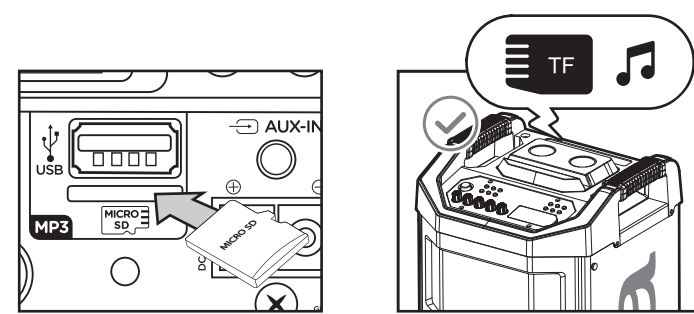

14. REPEAT USB / TF CARD MODE

15. MIC ADJUSTMENT

16. EXT 12V INPUT MODE

17. TF CARD INPUT MODE

18. DC 15V INPUT MODE / CHARGER

19. AUXILIARY INPUT MODE

20. MIC INPUT MODE

21. RECORDING WITH USB STICK

22. TRUE WIRELESS STEREO FUNCTION (TWS)

ES-09. Ajuste de graves / agudos y eco usando el panel de control remoto o altavoz... **FR-09.** Réglage des graves / aigus et de l'écho à l'aide de la télécommande ou du panneau de haut-parleur... **IT-09.** Bass / treble & echo regolazione utilizzando il telecomando o pannello degli altoparlanti...