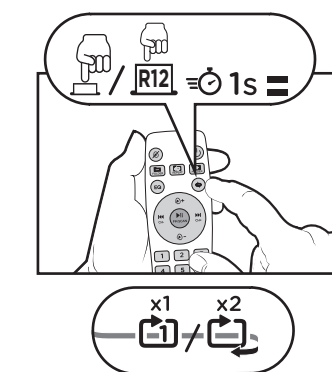

09. BASS / TREBLE & ECHO ADJUSTMENT USING THE REMOTE OR SPEAKER PANEL

10. FM RADIO MODE AUTO TUNNING / SCROLL THE PRESETS

11. BLUETOOTH FUNCTION

12. MUSIC PLAYBACK FOR BLUETOOTH / USB AND TF CARD MODES

13. SOUND EFFECT

14. REPEAT USB / TF CARD MODE

15. MIC ADJUSTMENT

16. EXT 12V INPUT MODE

17. TF CARD INPUT MODE

18. DC 15V INPUT MODE / CHARGER

19. AUXILIARY INPUT MODE

20. MIC INPUT MODE

21. RECORDING WITH USB STICK

22. TRUE WIRELESS STEREO FUNCTION (TWS)

ES-09. Ajuste de graves / agudos y eco usando el panel de control remoto o altavoz... **FR-09.** Réglage des graves / aigus et de l'écho à l'aide de la télécommande ou du panneau de haut-parleur... **IT-09.** Bass / treble & echo regolazione utilizzando il telecomando o pannello degli altoparlanti...