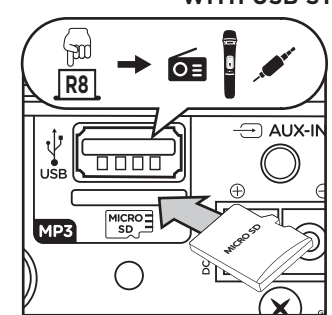

14. REPEAT USB / TF CARD MODE

15. MIC ADJUSTMENT

16. EXT 12V INPUT MODE

17. TF CARD INPUT MODE

18. DC 15V INPUT MODE / CHARGER

19. AUXILIARY INPUT MODE

20. MIC INPUT MODE

21. RECORDING WITH USB STICK

22. TRUE WIRELESS STEREO FUNCTION (TWS)

ES-09. Ajuste de graves / agudos y eco usando el panel de control remoto o altavoz... **FR-09.** Réglage des graves / aigus et de l'écho à l'aide de la télécommande ou du panneau de haut-parleur... **IT-09.** Bass / treble & echo regolazione utilizzando il telecomando o pannello degli altoparlanti...