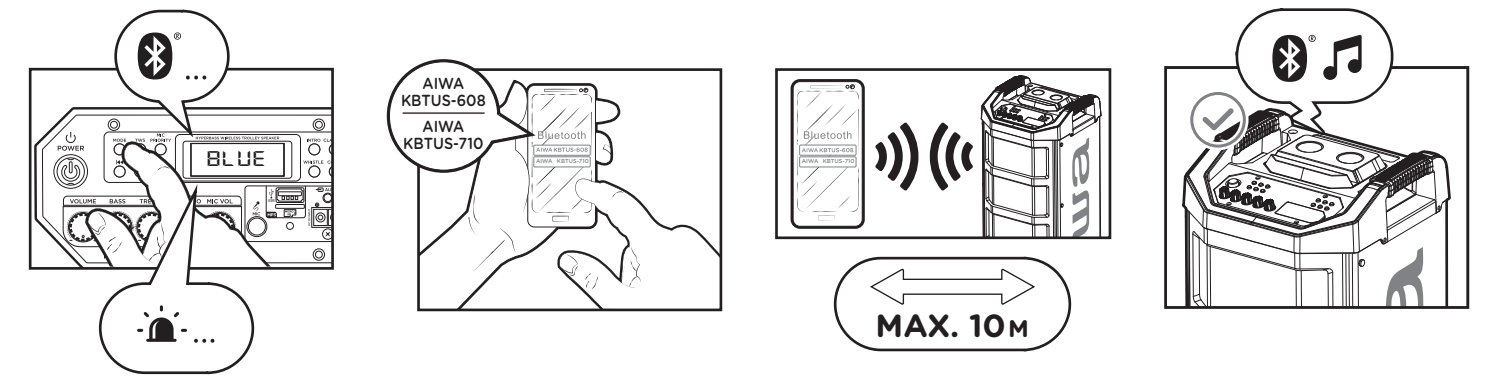

09. BASS / TREBLE & ECHO ADJUSTMENT USING THE REMOTE OR SPEAKER PANEL

10. FM RADIO MODE AUTO TUNNING / SCROLL THE PRESETS

11. BLUETOOTH FUNCTION

12. MUSIC PLAYBACK FOR BLUETOOTH / USB AND TF CARD MODES

13. SOUND EFFECT

22. TRUE WIRELESS STEREO FUNCTION (TWS)

ES-09. Ajuste de graves / agudos y eco usando el panel de control remoto o altavoz... **FR-09.** Réglage des graves / aigus et de l'écho à l'aide de la télécommande ou du panneau de haut-parleur... **IT-09.** Bass / treble & echo regolazione utilizzando il telecomando o pannello degli altoparlanti...