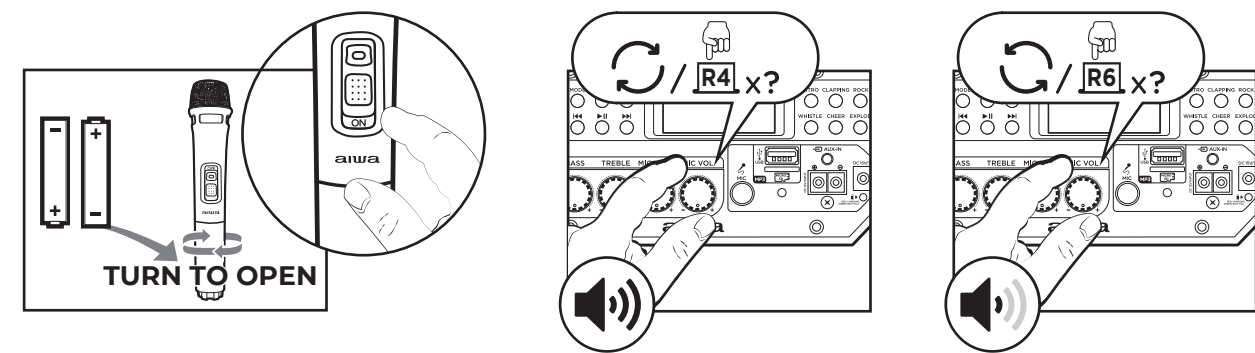

14. REPEAT USB / TF CARD MODE

15. MIC ADJUSTMENT