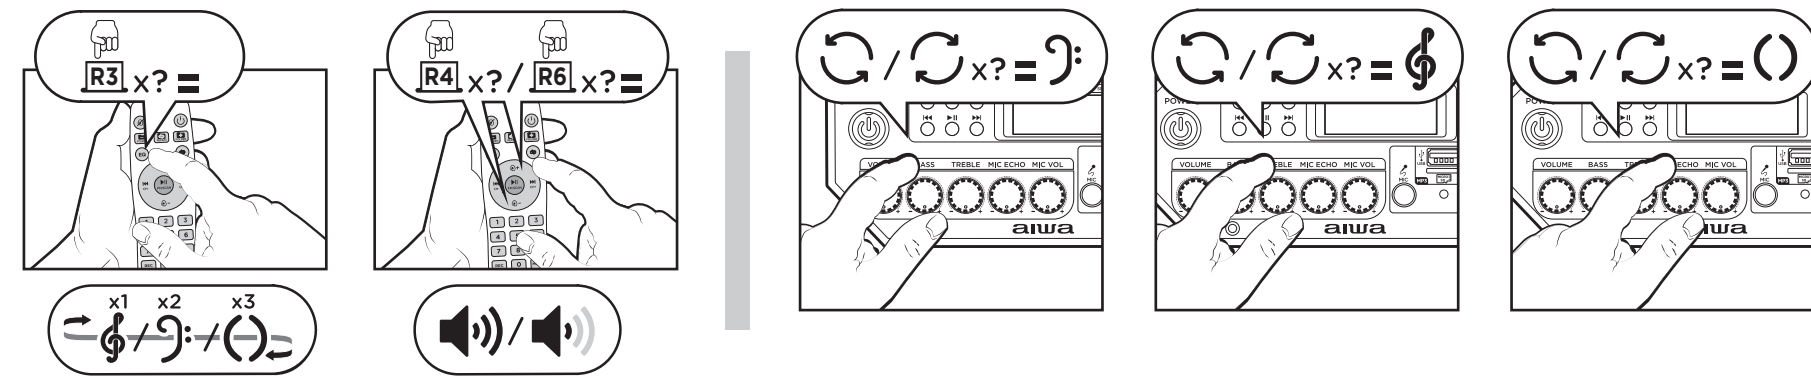

09. BASS / TREBLE & ECHO ADJUSTMENT USING THE REMOTE OR SPEAKER PANEL

10. FM RADIO MODE AUTO TUNNING / SCROLL THE PRESETS

11. BLUETOOTH FUNCTION

12. MUSIC PLAYBACK FOR BLUETOOTH / USB AND TF CARD MODES

13. SOUND EFFECT

14. REPEAT USB / TF CARD MODE

15. MIC ADJUSTMENT

16. EXT 12V INPUT MODE

17. TF CARD INPUT MODE

18. DC 15V INPUT MODE / CHARGER

19. AUXILIARY INPUT MODE

20. MIC INPUT MODE

21. RECORDING WITH USB STICK

22. TRUE WIRELESS STEREO FUNCTION (TWS)

ES-09. Ajuste de graves / agudos y eco usando el panel de control remoto o altavoz... **FR-09.** Réglage des graves / aigus et de l'écho à l'aide de la télécommande ou du panneau de haut-parleur... **IT-09.** Bass / treble & echo regolazione utilizzando il telecomando o pannello degli altoparlanti...