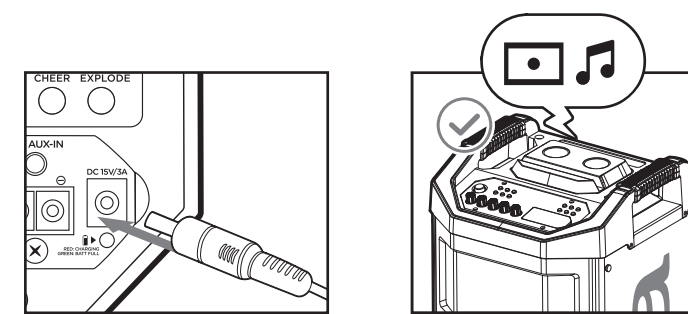

14. REPEAT USB / TF CARD MODE

15. MIC ADJUSTMENT

16. EXT 12V INPUT MODE

17. TF CARD INPUT MODE

18. DC 15V INPUT MODE / CHARGER

19. AUXILIARY INPUT MODE

20. MIC INPUT MODE

21. RECORDING WITH USB STICK

22. TRUE WIRELESS STEREO FUNCTION (TWS)

ES-09. Ajuste de graves / agudos y eco usando el panel de control remoto o altavoz... **FR-09.** Réglage des graves / aigus et de l'écho à l'aide de la télécommande ou du panneau de haut-parleur... **IT-09.** Bass / treble & echo regolazione utilizzando il telecomando o pannello degli altoparlanti...