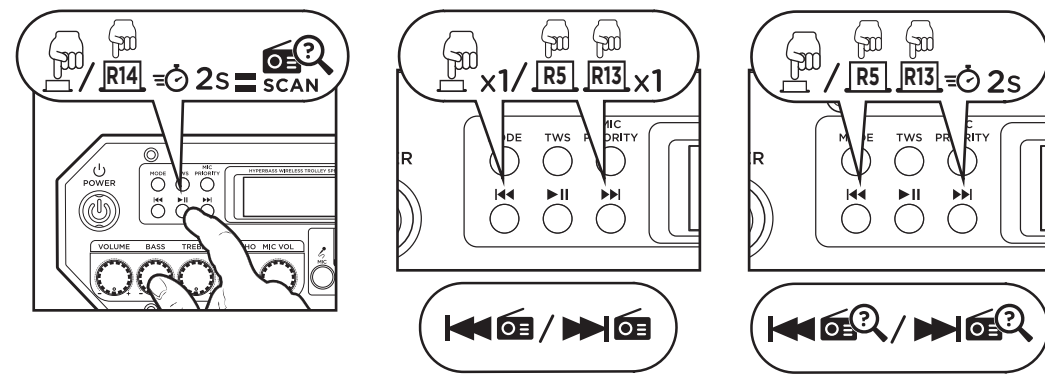

10. FM RADIO MODE AUTO TUNNING / SCROLL THE PRESETS