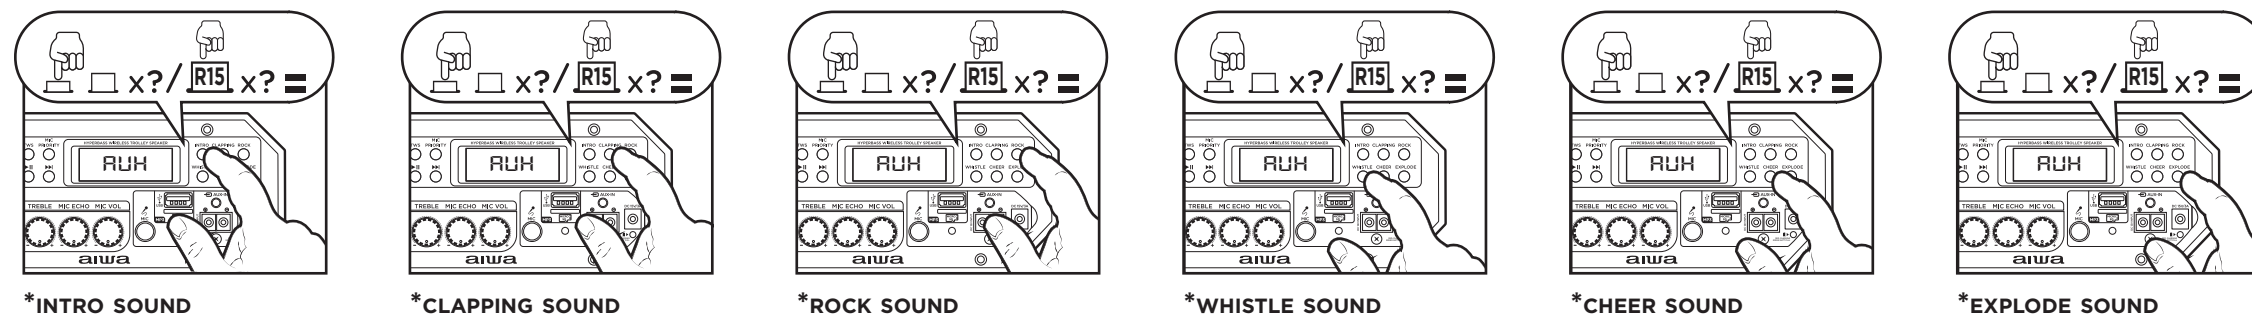

09. BASS / TREBLE & ECHO ADJUSTMENT USING THE REMOTE OR SPEAKER PANEL

10. FM RADIO MODE AUTO TUNNING / SCROLL THE PRESETS

11. BLUETOOTH FUNCTION

12. MUSIC PLAYBACK FOR BLUETOOTH / USB AND TF CARD MODES

13. SOUND EFFECT

14. REPEAT USB / TF CARD MODE

15. MIC ADJUSTMENT

16. EXT 12V INPUT MODE

17. TF CARD INPUT MODE

18. DC 15V INPUT MODE / CHARGER

19. AUXILIARY INPUT MODE

20. MIC INPUT MODE

21. RECORDING WITH USB STICK

22. TRUE WIRELESS STEREO FUNCTION (TWS)

ES-09. Ajuste de graves / agudos y eco usando el panel de control remoto o altavoz... **FR-09.** Réglage des graves / aigus et de l'écho à l'aide de la télécommande ou du panneau de haut-parleur... **IT-09.** Bass / treble & echo regolazione utilizzando il telecomando o pannello degli altoparlanti...