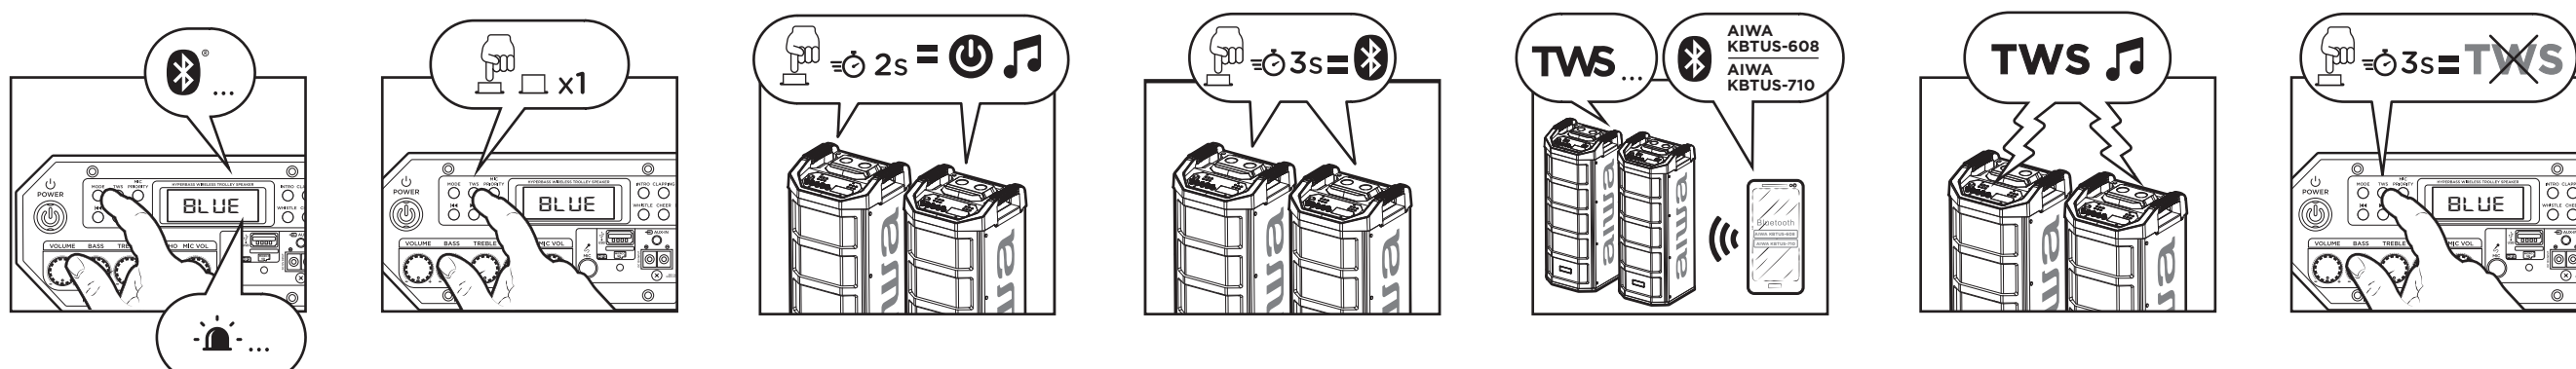

14. REPEAT USB / TF CARD MODE

15. MIC ADJUSTMENT

16. EXT 12V INPUT MODE

17. TF CARD INPUT MODE

18. DC 15V INPUT MODE / CHARGER

19. AUXILIARY INPUT MODE

20. MIC INPUT MODE

21. RECORDING WITH USB STICK

22. TRUE WIRELESS STEREO FUNCTION (TWS)

ES-09. Ajuste de graves / agudos y eco usando el panel de control remoto o altavoz... **FR-09.** Réglage des graves / aigus et de l'écho à l'aide de la télécommande ou du panneau de haut-parleur... **IT-09.** Bass / treble & echo regolazione utilizzando il telecomando o pannello degli altoparlanti...

CZ-09. Nastavenie basov / výšek a ozvony pomocou diaľkového ovládača alebo reproduktorového panela... **HU-09.** Nastavenie basú / výšek a ozvénny pomocí diaľkového alebo reproduktorového panelu... **RO-09.** Bass / treble & echo ajustare folosind panoul de la distanță sau difuzor...