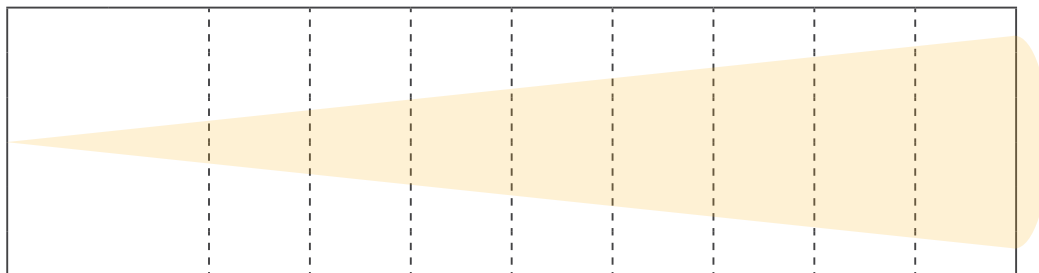

## PHOTOMETRIC

Lux                      8379      3843      2288      1452      1041      738      541      463      367

Distance (m)            2            3            4            5            6            7            8            9            10  
 Spot Diam (m)        0.9        1.3        1.8        2.2        2.7        3.1        3.5        4.0        4.4

**MINIMUM SPOT**

Lux                      852      445      240      155      117      88      72      52      44

Distance (m)            2            3            4            5            6            7            8            9            10  
 Spot Diam (m)        2.6        3.9        5.2        6.5        7.8        9.1        10.4      11.7      13

**MAXIMUM SPOT**