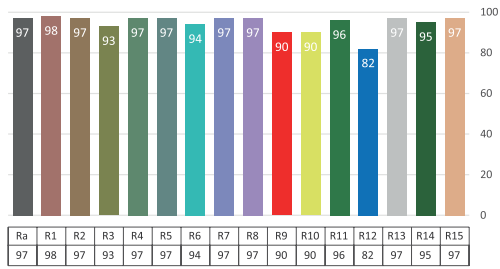

## COLOUR RENDERING INDEX

## PHOTOMETRIC

Lux                      8379      3843      2288      1452      1041      738      541      463      367

Distance (m)            2            3            4            5            6            7            8            9            10  
 Spot Diam (m)        0.9        1.3        1.8        2.2        2.7        3.1        3.5        4.0        4.4