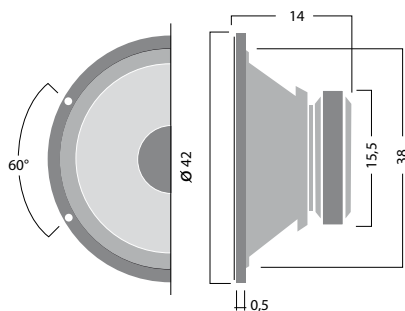

Questo manuale si riferisce ai modelli:

SILVER 8
SILVER 10
SILVER 12
SILVER 15

SILVER 8

Potenza max: **150W**
 Potenza Rms: **80W**
 Impedenza: **8 Ohms**
 Dimensione Woofer (cm): **20cm**
 Dimensione woofer (pollici): **8**
 Magnete: **20 oz**
 Resp. in frequenza: **55Hz-4 KHz**
 Struttura cestello: **metallo**

SILVER 10

Potenza max: **250W**
 Potenza Rms: **100W**
 Impedenza: **8 Ohms**
 Dimensione Woofer (cm): **25cm**
 Dimensione woofer (pollici): **10**
 Magnete: **30 oz**
 Resp. in frequenza: **37Hz-4KHz**
 Struttura cestello: **metallo**

SILVER 12

Potenza max: **350W**
 Potenza Rms: **150W**
 Impedenza: **8 Ohms**
 Dimensione Woofer (cm): **30cm**
 Dimensione woofer (pollici): **12**
 Magnete: **40 oz**
 Resp. in frequenza: **39Hz-4,8 KHz**
 Struttura cestello: **metallo**