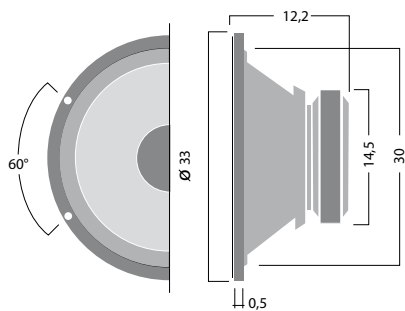

Questo manuale si riferisce ai modelli:

SILVER 8
SILVER 10
SILVER 12
SILVER 15

SILVER 8

Potenza max: **150W**
 Potenza Rms: **80W**
 Impedenza: **8 Ohms**
 Dimensione Woofer (cm): **20cm**
 Dimensione woofer (pollici): **8**
 Magnete: **20 oz**
 Resp. in frequenza: **55Hz-4 KHz**
 Struttura cestello: **metallo**

SILVER 10

Potenza max: **250W**
 Potenza Rms: **100W**
 Impedenza: **8 Ohms**
 Dimensione Woofer (cm): **25cm**
 Dimensione woofer (pollici): **10**
 Magnete: **30 oz**
 Resp. in frequenza: **37Hz-4KHz**
 Struttura cestello: **metallo**

SILVER 12

Potenza max: **350W**
 Potenza Rms: **150W**
 Impedenza: **8 Ohms**
 Dimensione Woofer (cm): **30cm**
 Dimensione woofer (pollici): **12**
 Magnete: **40 oz**
 Resp. in frequenza: **39Hz-4,8 KHz**
 Struttura cestello: **metallo**