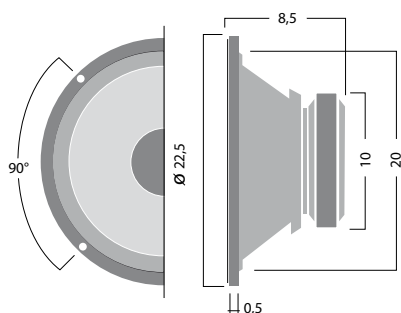

SILVER 8

Potenza max: **150W**
Potenza Rms: **80W**
Impedenza: **8 Ohms**
Dimensione Woofer (cm): **20cm**
Dimensione woofer (pollici): **8**
Magnete: **20 oz**
Resp. in frequenza: **55Hz-4 KHz**
Struttura cestello: **metallo**