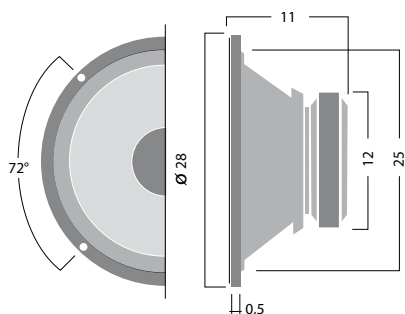

Questo manuale si riferisce ai modelli:

SILVER 8
SILVER 10
SILVER 12
SILVER 15

SILVER 8

Potenza max: **150W**
 Potenza Rms: **80W**
 Impedenza: **8 Ohms**
 Dimensione Woofer (cm): **20cm**
 Dimensione woofer (pollici): **8**
 Magnete: **20 oz**
 Resp. in frequenza: **55Hz-4 KHz**
 Struttura cestello: **metallo**

SILVER 10

Potenza max: **250W**
 Potenza Rms: **100W**
 Impedenza: **8 Ohms**
 Dimensione Woofer (cm): **25cm**
 Dimensione woofer (pollici): **10**
 Magnete: **30 oz**
 Resp. in frequenza: **37Hz-4KHz**
 Struttura cestello: **metallo**