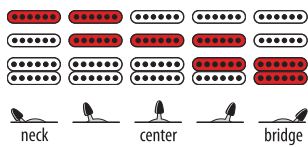

H-S-H / 5 way PU selector / 1 volume / 1 tone