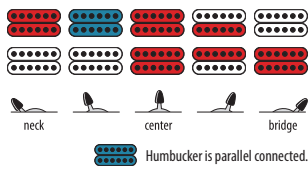

## H-H / 3 way PU selector / 1 volume / 1 tone

## H-H / 5 way PU selector / 1 volume / 1 tone

## S-S-H / 5 way PU selector / 1 volume / 1 tone

## H-H / 3 way PU selector / 1 volume / 1 tone / Tri-sound switch for neck and bridge PUs