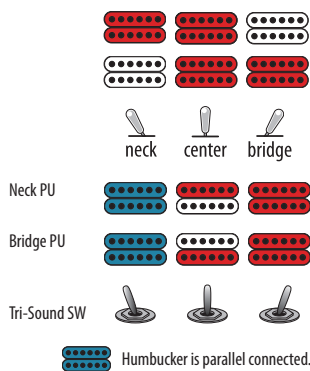

## S-S-H / 5 way PU selector / 1 volume / 1 tone

## H-S-H / 5 way PU selector / 1 volume / 1 tone

## H-H / 3 way PU selector / 1 volume / 1 tone / Coil tap switch

## H-H / 3 way PU selector / 1 volume / 1 tone / Tri-sound switch for neck and bridge PUs