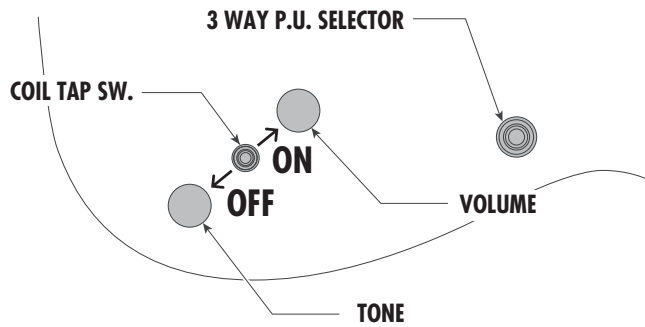

## H-H / 5 way PU selector / 1 volume / 1 tone

## S-S-H / 5 way PU selector / 1 volume / 1 tone

## H-S-H / 5 way PU selector / 1 volume / 1 tone

## H-H / 3 way PU selector / 1 volume / 1 tone / Tri-sound switch for neck and bridge PUs