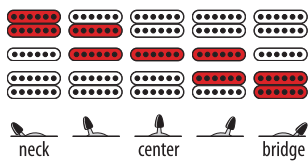

RG Series

H-H / 3 way PU selector / 1 volume / 1 tone

H-H / 5 way PU selector / 1 volume / 1 tone

S-S-H / 5 way PU selector / 1 volume / 1 tone

H-S-H / 5 way PU selector / 1 volume / 1 tone