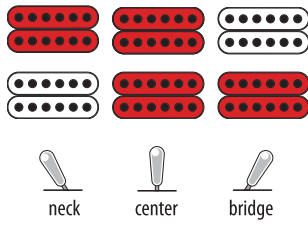

## H-H / 3 way PU selector / 1 volume / 1 tone

## H-H / 5 way PU selector / 1 volume / 1 tone

## H-H / 3 way PU selector / 1 volume / 1 tone / Tri-sound switch for neck and bridge PUs

# H-H / 3 way PU selector / 1 volume / Kill switch

---