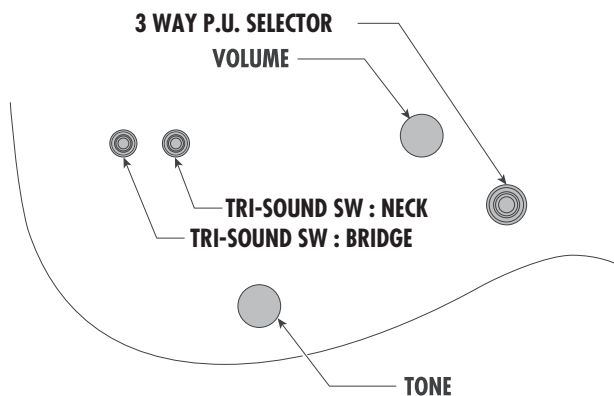

## S-S-H / 5 way PU selector / 1 volume / 1 tone

## H-S-H / 5 way PU selector / 1 volume / 1 tone

## H-H / 3 way PU selector / 1 volume / 1 tone / Coil tap switch

## H-H / 3 way PU selector / 1 volume / 1 tone / Tri-sound switch for neck and bridge PUs