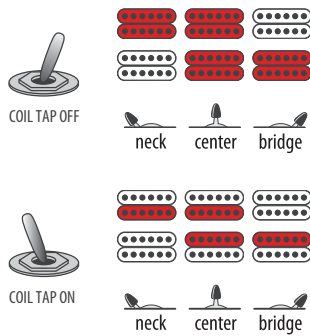

## H-H / 3 way PU selector / 1 volume / 1 tone

## H-H / 5 way PU selector / 1 volume / 1 tone

## S-S-H / 5 way PU selector / 1 volume / 1 tone

## H-H / 3 way PU selector / 1 volume / 1 tone / Tri-sound switch for neck and bridge PUs