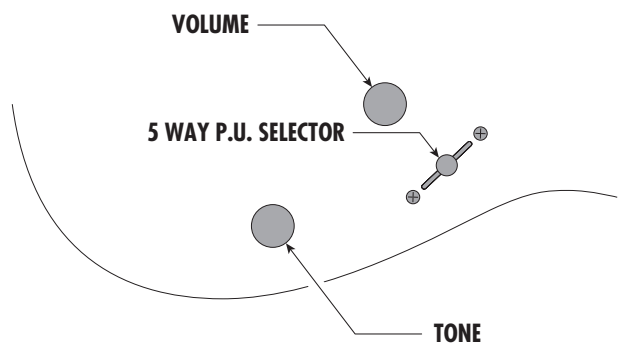

RG Series

H-H / 3 way PU selector / 1 volume / 1 tone

H-H / 5 way PU selector / 1 volume / 1 tone

S-S-H / 5 way PU selector / 1 volume / 1 tone

H-S-H / 5 way PU selector / 1 volume / 1 tone