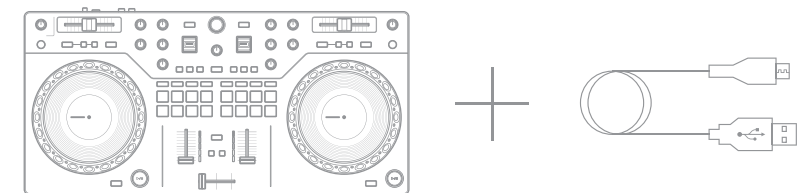

DDJ-REV1

Quick Start Guide

Guide de démarrage rapide / Kurzanleitung / Guida di avvio veloce / Snelstartgids / Guía de inicio rápido / Guia de início rápido / Краткое руководство пользователя / 快速入门指南 / クイックスタートガイド