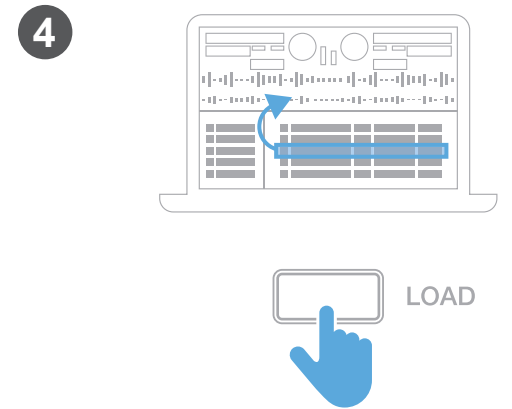

Basic operation

Opérations de base | Grundfunktionen | Funzionamento di base | Basisbediening |
Funcionamiento básico | Funcionamento básico | Основные операции | 基本操作 | 基本操作