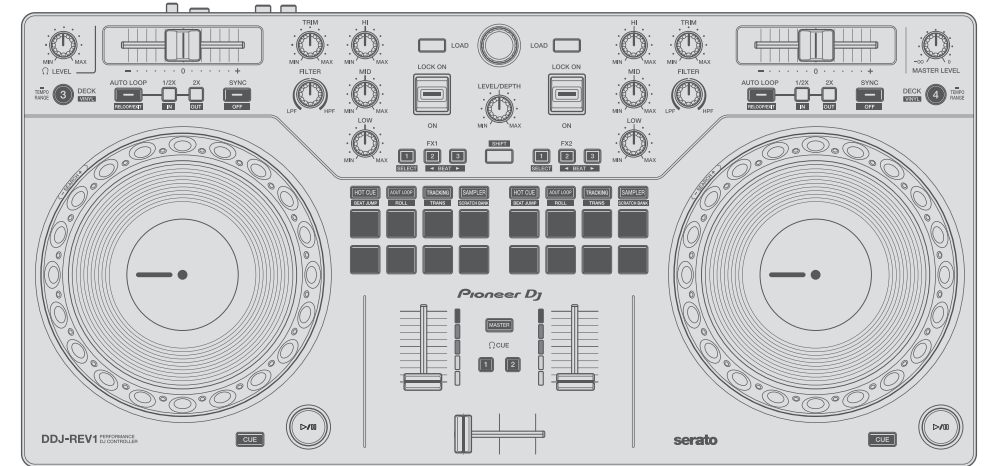

Serato DJ Lite is a registered trademark of Serato Limited. | Other product, technology and company names, etc. mentioned herein are trademarks or registered trademarks of their respective owners.

Serato DJ Lite est une marque déposée de Serato Limited. | Les autres noms de produits, de technologies, de sociétés, etc., mentionnés ici sont des marques commerciales ou des marques déposées de leurs détenteurs respectifs.